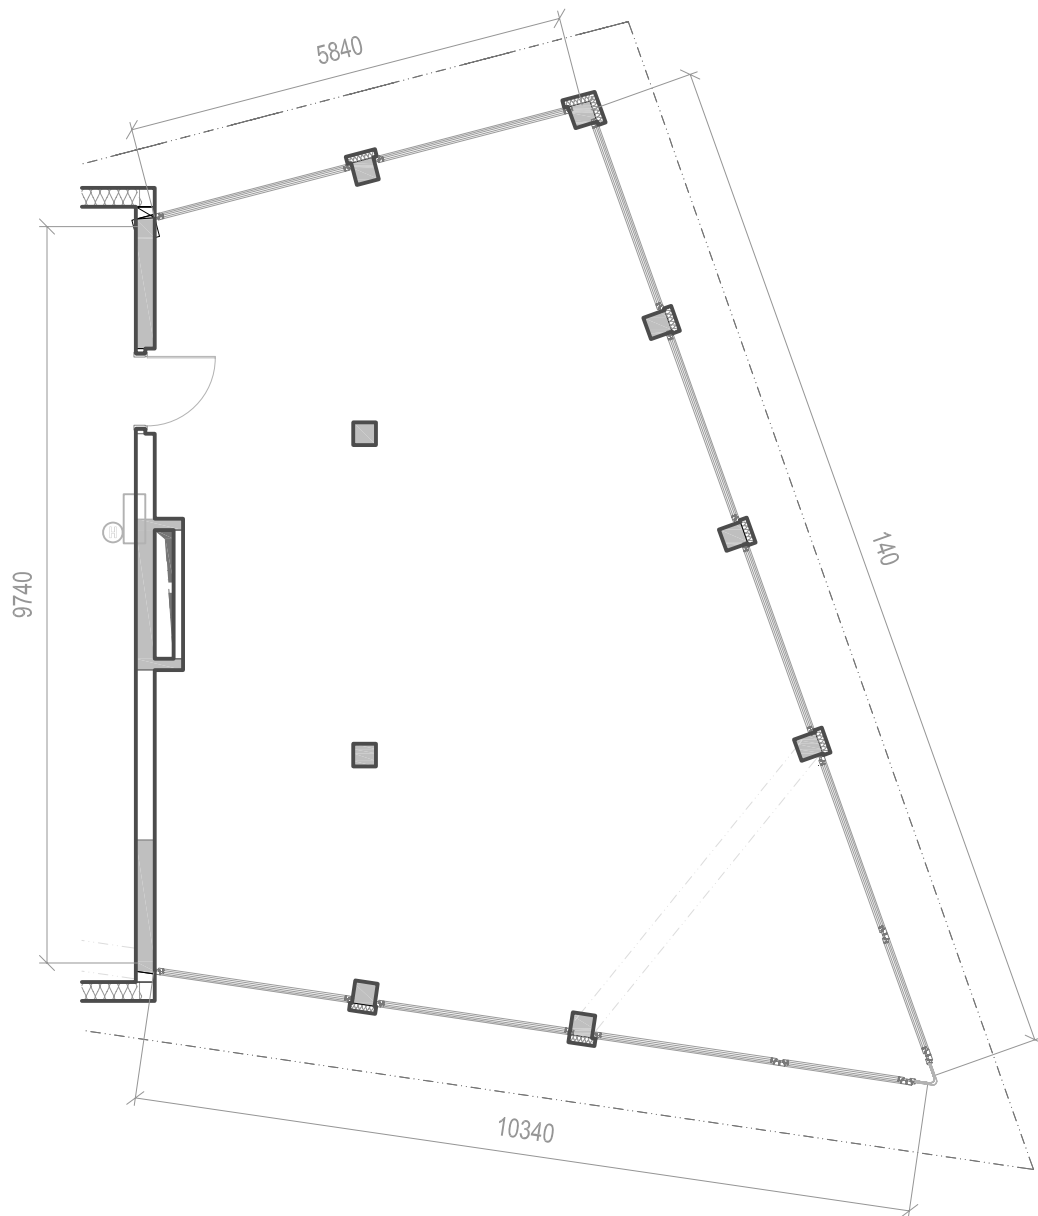

OBCHODNÍ JEDNOTKA II.b.2.1

<p>INVESTOR: SPS SPRÁVA NEMOVITOSTÍ s.r.o. Jana Masaryka 22 120 00 Praha 2</p> <p>PRODEJCE: SPS SPRÁVA NEMOVITOSTÍ s.r.o. Jana Masaryka 22 120 00 Praha 2</p> <p>AUTOR: AP STUDIO s.r.o. Na Kopečku 2 180 00 Praha 8</p>	<p>PODLAŽÍ: 2NP</p>	<p>PLOCHA: 85,28</p>
		<p>M 1:100</p>