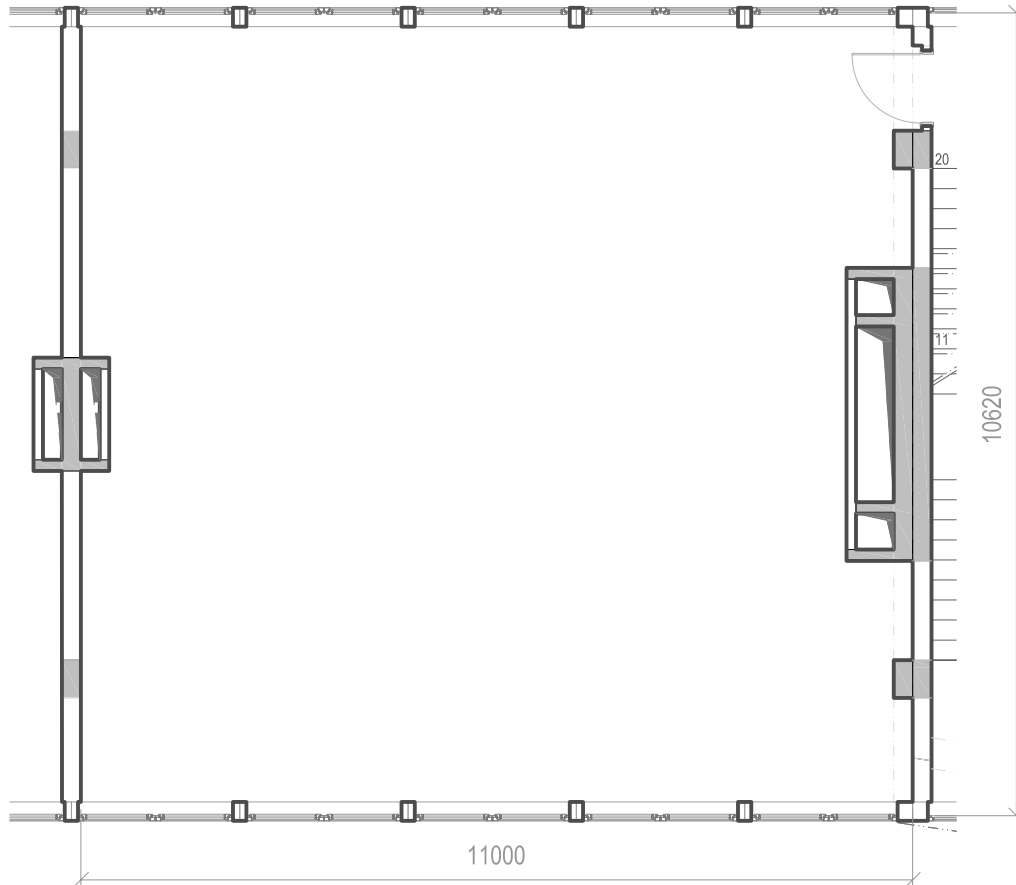

OBCHODNÍ JEDNOTKA II.b.2.2

<p>INVESTOR: SPS SPRÁVA NEMOVITOSTÍ s.r.o. Jana Masaryka 22 120 00 Praha 2</p> <p>PRODEJCE: SPS SPRÁVA NEMOVITOSTÍ s.r.o. Jana Masaryka 22 120 00 Praha 2</p> <p>AUTOR: AP STUDIO s.r.o. Na Kopečku 2 180 00 Praha 8</p>	<p>PODLAŽÍ: 2NP</p>	<p>PLOCHA: 108,54</p>
		<p>M 1:100</p>