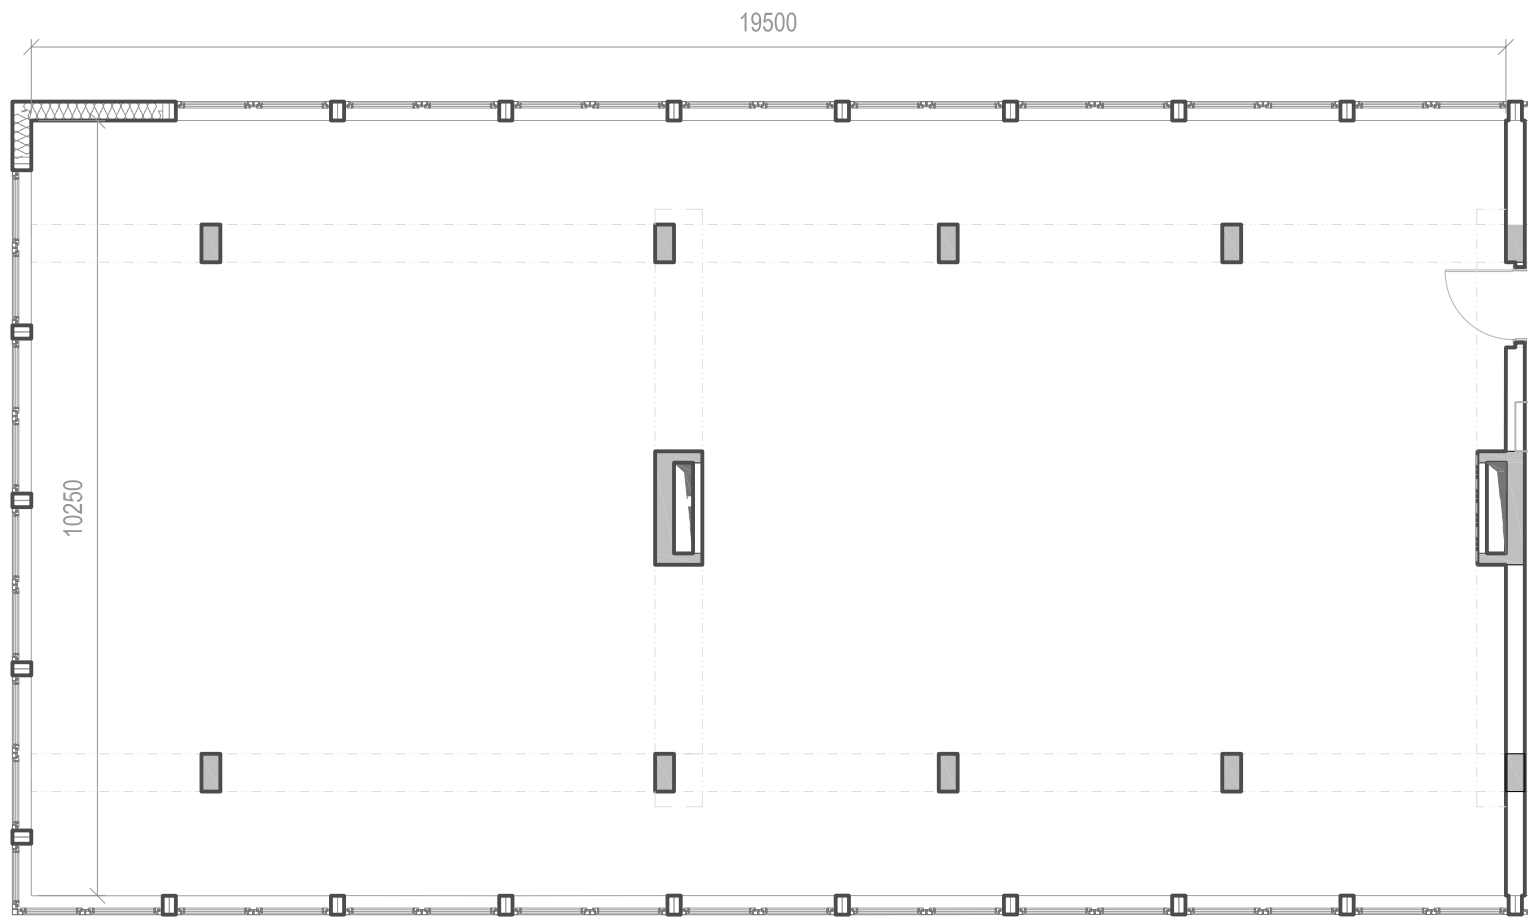

OBCHODNÍ JEDNOTKA II.a.2.2

<p>INVESTOR: SPS SPRÁVA NEMOVITOSTÍ s.r.o. Jana Masaryka 22 120 00 Praha 2</p> <p>PRODEJCE: SPS SPRÁVA NEMOVITOSTÍ s.r.o. Jana Masaryka 22 120 00 Praha 2</p> <p>AUTOR: AP STUDIO s.r.o. Na Kopečku 2 180 00 Praha 8</p>	<p>PODLAŽÍ: 2NP</p>	<p>PLOCHA: 197,37</p>
		<p>M 1:100</p>