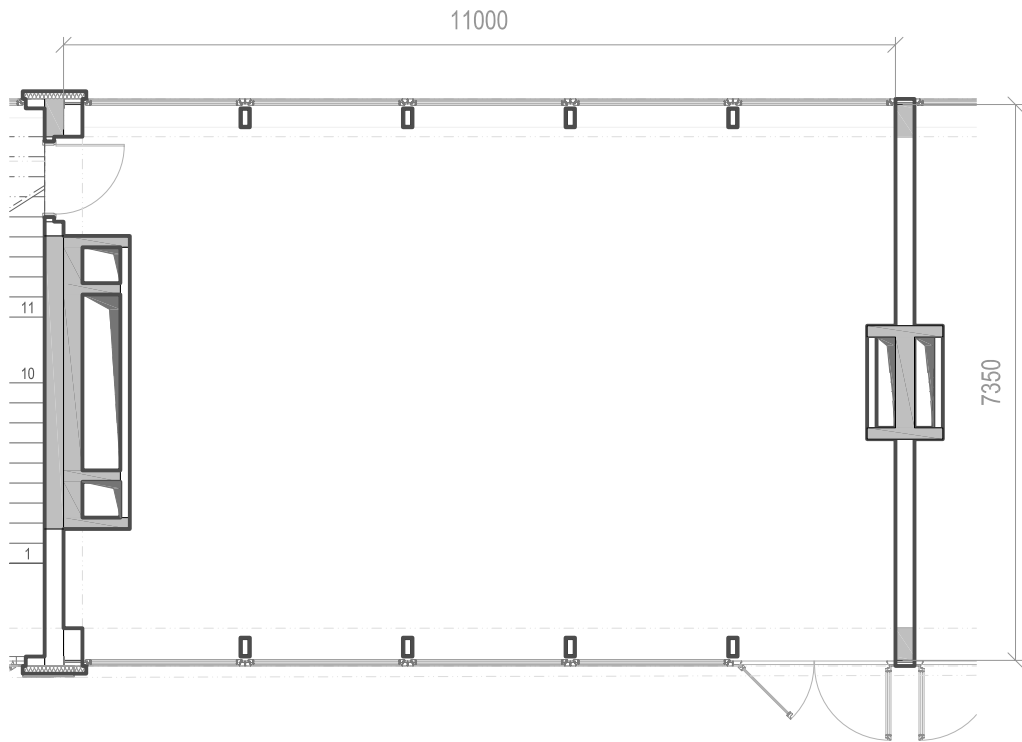

OBCHODNÍ JEDNOTKA II.a.1.1

<p>INVESTOR: SPS SPRÁVA NEMOVITOSTÍ s.r.o. Jana Masaryka 22 120 00 Praha 2</p> <p>PRODEJCE: SPS SPRÁVA NEMOVITOSTÍ s.r.o. Jana Masaryka 22 120 00 Praha 2</p> <p>AUTOR: AP STUDIO s.r.o. Na Kopečku 2 180 00 Praha 8</p>	<p>PODLAŽÍ: 1NP</p>	<p>PLOCHA: 76,68</p>
		<p>M 1:100</p>