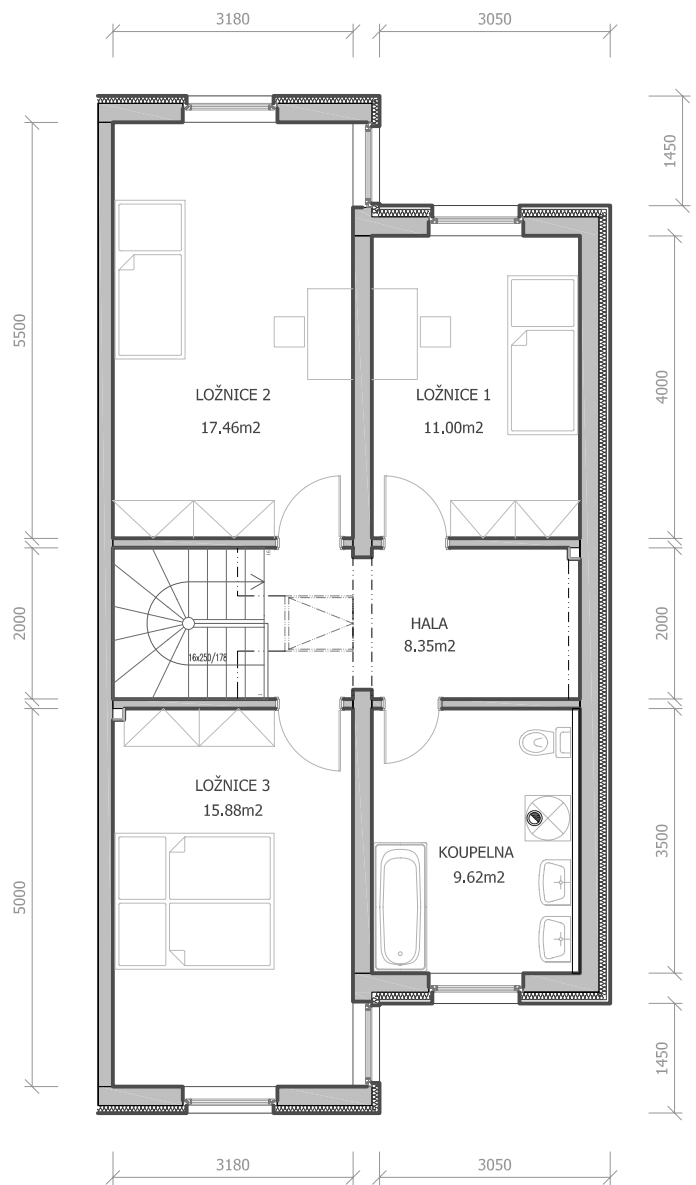

1. PATRO

INVESTOR:
SPS SPRÁVA NEMOVITOSTÍ s.r.o.
Jana Masaryka 22
120 00 Praha 2

PRODEJCE:
SPS SPRÁVA NEMOVITOSTÍ s.r.o.
Jana Masaryka 22
120 00 Praha 2

AUTOR:
AP STUDIO s.r.o.
Na Kopečku 2
180 00 Praha 8